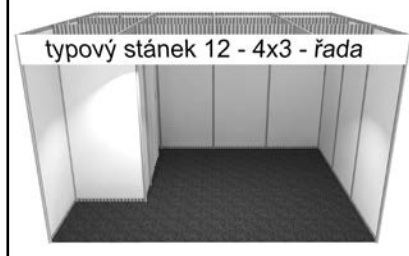

Příklad vizualizace typového stánku pro krytou plochu

Základní stavební vybavení typových stánků nelze měnit ani doplňovat, je však možno objednat mobiliář a další vybavení – viz Objednávka na str. 5.

Na www.prumysloveletrhy.cz můžete stáhnout formulář vyplnitelný na počítači

Všechny ceny jsou uváděny bez DPH.